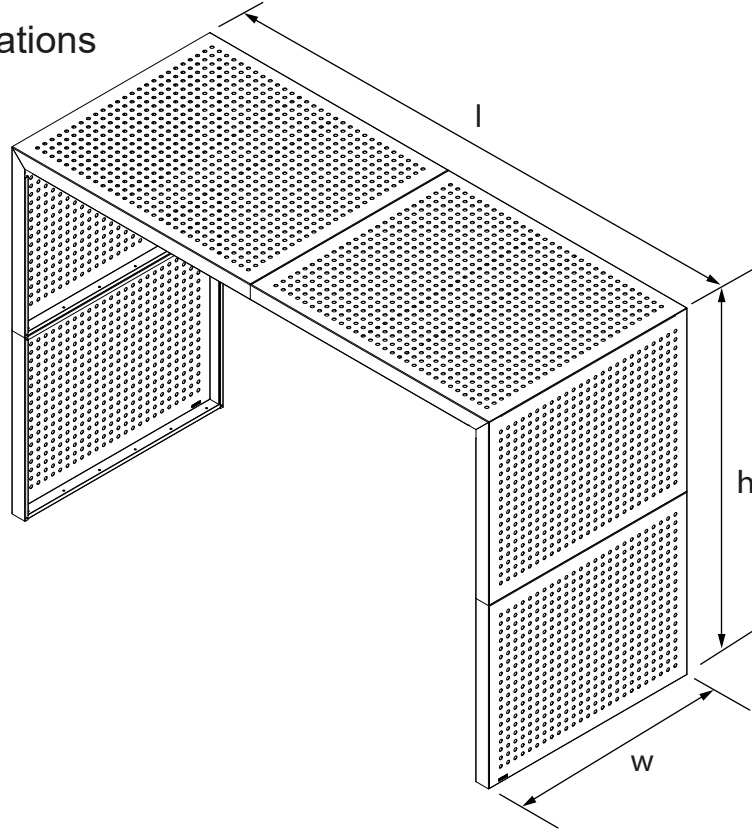

GÖLGELİK Canopy

DOT SERİSİ Dot Series

Teknik Özellikler Technical Specifications

Yükseklik / Height (h)	Uzunluk / Length (l)	Genişlik / Width (w)	Alan / Area
2400 mm	3610 mm	1500 mm	5,4 m ²

Ön Görünüş / Front View

Yan Görünüş / Side View

Üst Görünüş / Top View

Diğer
teknik özelliklere
erişmek için...

www.kento.com.tr/kategoriler